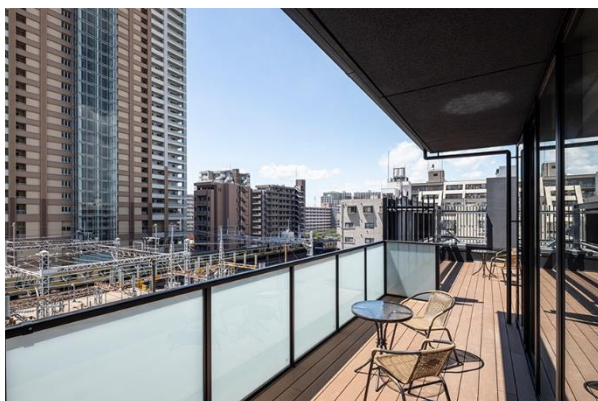

HOTEL R9 Premium 市川駅前 外観

ダイニングテーブルには、大型テレビと、各席にコンセントを完備しており、お食事や打ち合わせなど、様々なシーンでご活用いただけます。

また、バスルームにはジャグジーを配しており、極上のリラクゼーションをお楽しみいただけるほか、広々としたルーフバルコニーでは、外の風を感じながら開放感のあるひとときをお過ごしいただけます。ご家族やご友人と、贅沢なホテルステイをお楽しみください。

客室(スイートルーム)

客室(スイートルーム:ジャグジー)

客室(スイートルーム:ルーフバルコニー)