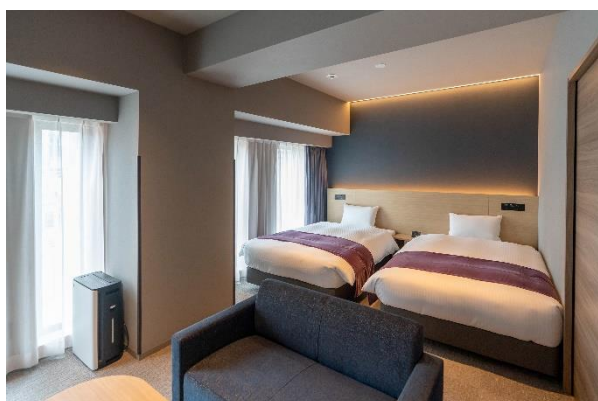

### ●ニーズに合わせて選べる6種類の客室(2～7階)

“市川らしく、静かな環境で穏やかに過ごせる空間”をテーマに、客室内は、温かみのあるナチュラルな色味を基調としており、ヘッドボードなど細部に間接照明を組み込むことで、心身ともにゆったりとおくつろぎいただける、落ち着いた空間を演出します。

多様な利用シーンにも対応できるよう、客室タイプは全6種類をご用意しております。

全客室に、シモンズ製ベッドを採用し、TV、ミニテーブル、チェア、冷蔵庫、電子レンジなどの設備を完備しておりますので、連泊や長期滞在時も快適にお過ごしいただけます。

客室(ダブルルーム)

客室(コンフォートツインルーム)

また、すべてのお客様に快適にお過ごしいただけるよう、バリアフリー設計が施された客室もご用意しております。客室内は、車いすでも移動しやすい広々とした設計となっており、安心してご滞在いただけます。バスルームには、手すり付きのバスタブとトイレがございます。

客室(ハンディキャップルーム)

さらに、最上階には、ワンフロアを贅沢に使用した特別な客室「スイートルーム」をご用意。細部までこだわり、洗練された明るく落ち着いた着きのあるインテリアで、モダンでスタイリッシュな空間に仕上げました。

ダイニングテーブルには、大型テレビと、各席にコンセントを完備しており、お食事や打ち合わせなど、様々なシーンでご活用いただけます。

また、バスルームにはジャグジーを配しており、極上のリラクゼーションをお楽しみいただけるほか、広々としたルーフバルコニーでは、外の風を感じながら開放感のあるひとときをお過ごしいただけます。ご家族やご友人と、贅沢なホテルステイをお楽しみください。

客室(スイートルーム)

客室(スイートルーム:ジャグジー)

## 【客室構成】

部屋名称	面積	ベッドサイズ	定員	室数
スイートルーム	86㎡	クイーンベッド(W160×L195)2台	4	1
スーペリアツインルーム	32㎡	クイーンベッド(W160×L195)2台	4	1
コンフォートツインルーム	29㎡	セミダブルベッド(W120×L195)2台	2	12
コンフォートダブルルーム	18~27㎡	クイーンベッド(W160×L195)1台	2	12
ハンディキャップルーム	19㎡	クイーンベッド(W160×L195)1台	2	1
ダブルルーム	13~17㎡	ダブルベッド(W140×L195)1台	2	19